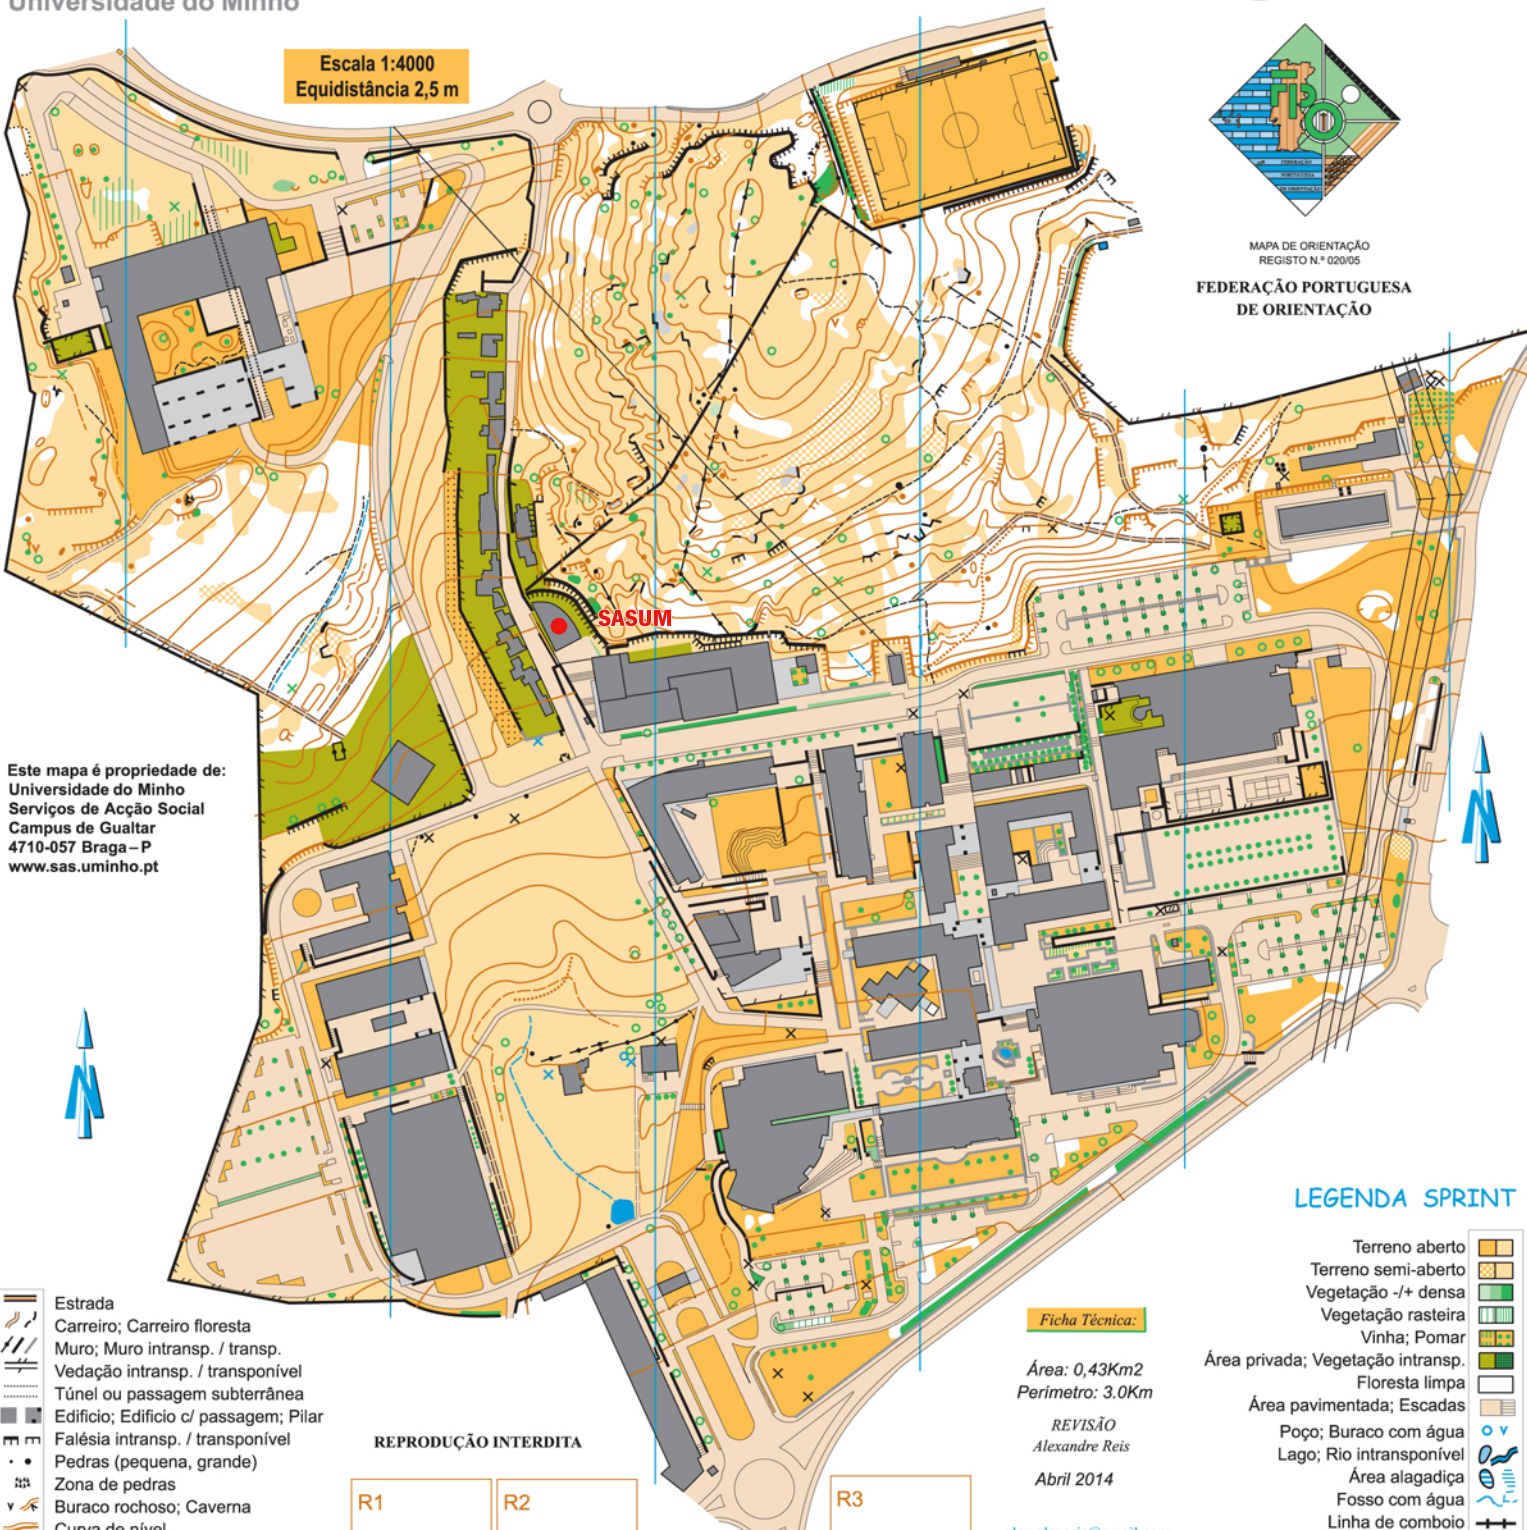

Univ. Minho - Campus de Gualtar

Universidade do Minho

.com

CLUBE DE ORIENTAÇÃO DO MINHO

Escala 1:4000
Equidistância 2,5 m

MAPA DE ORIENTAÇÃO
REGISTO N.º 020/05

FEDERAÇÃO PORTUGUESA
DE ORIENTAÇÃO

Este mapa é propriedade de:
Universidade do Minho
Serviços de Acção Social
Campus de Gualtar
4710-057 Braga - P
www.sas.uminho.pt

REPRODUÇÃO INTERDITA

R1 Utilizar apenas em caso de falha do: **SPORT ident**

R3 Use only if **SPORTident** fails.

Ficha Técnica:

Área: 0,43Km²
Perímetro: 3,0Km

REVISÃO
Alexandre Reis
Abril 2014

alex.alexreis@gmail.com
tlf 962906316
Lic. 8305

LEGENDA SPRINT

- Terreno aberto
- Terreno semi-aberto
- Vegetação +/- densa
- Vegetação rasteira
- Vinha; Pomar
- Área privada; Vegetação intransp.
- Floresta limpa
- Área pavimentada; Escadas
- Poço; Buraco com água
- Lago; Rio intransponível
- Área alagadiça
- Fosso com água
- Linha de comboio
- Torre (peq., grande)
- Marco; Objecto especial
- Árvore; Arbusto; Obj. especial

- Estrada
- Carreiro; Carreiro floresta
- Muro; Muro intransp. / transp.
- Vedação intransp. / transponível
- Túnel ou passagem subterrânea
- Edifício; Edifício c/ passagem; Pilar
- Falésia intransp. / transponível
- Pedras (pequena, grande)
- Zona de pedras
- Buraco rochoso; Caverna
- Curva de nível
- Ravina; Fosso
- Cota; Depressão; Buraco
- Escarpa; Muro de Terra